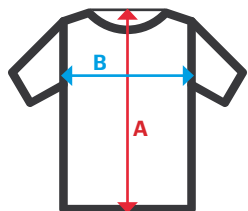

205905

Chaleco soft shell

- Cierre central con cremallera invertida en color contraste
- Tapeta interna vuelta en la parte superior tapando la cremallera
- Color de contraste negro en cremalleras y tiradores
- Cinta de bias elástica en color de contraste negro en el bajo y borde de las sisas
- Canesú frontal y trasero
- **Tres bolsillos:** 3 bolsillos de vivo, con cremallera invertida

Soft shell con forro polar.

Exterior. 94% poliéster - 6% elastano / 290 gr/m²

Microfibra polar. 100% poliéster / 130 gr/m²

XS / S / M / L / XL / 2XL / 3XL

08 Gris / 00 Negro / 61 Azul Navy / 12 Rojo

Tallas	Largo centro espalda	Pecho 1/2
XS	69,4	46,5
S	69,6	50,5
M	69,8	54,5
L	70	58,5
XL	70,2	62,5
2XL	70,4	66,5
3XL	70,6	70,5

Dimensiones en cm.

- **A:** Largo centro espalda
- **B:** Pecho 1/2